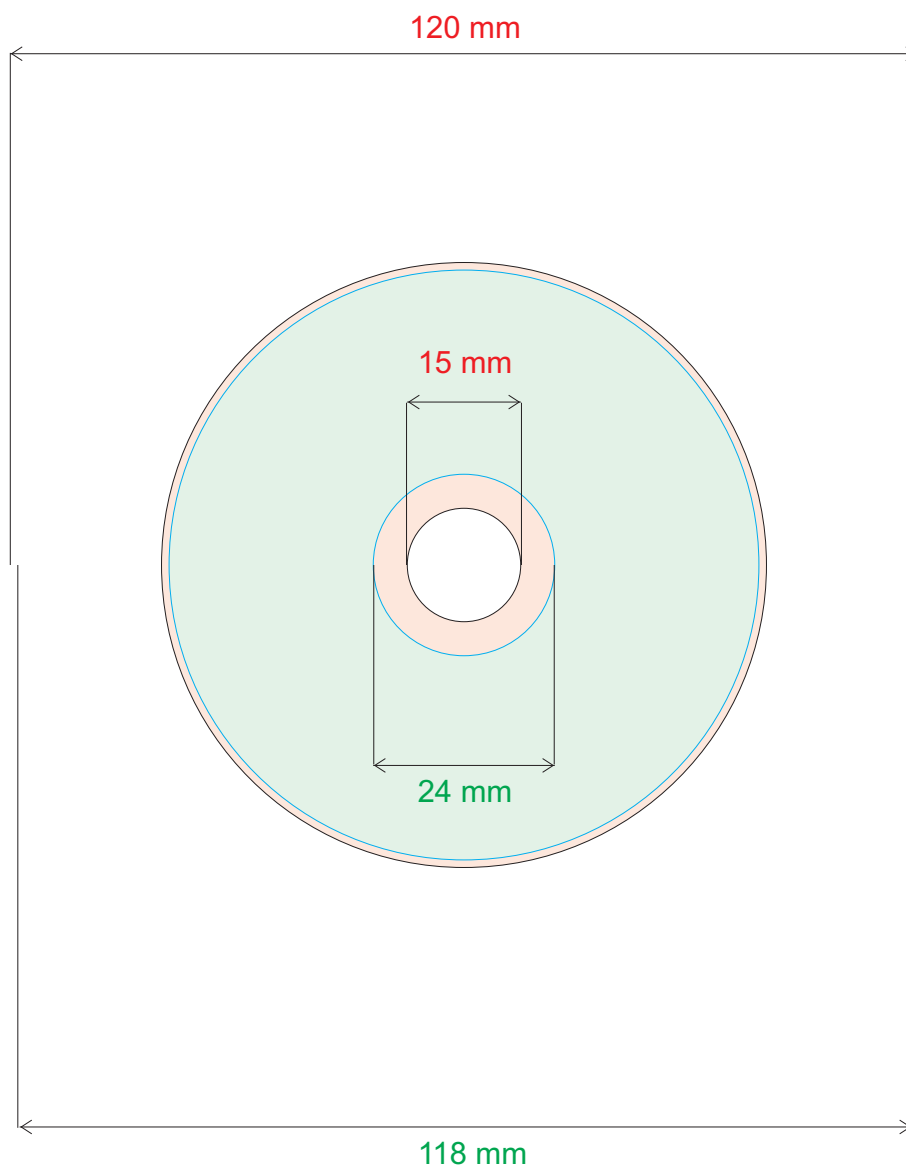

Pole nadruku płyt miniCD

 zewnętrzne wymiary płyty

 pole nadruku