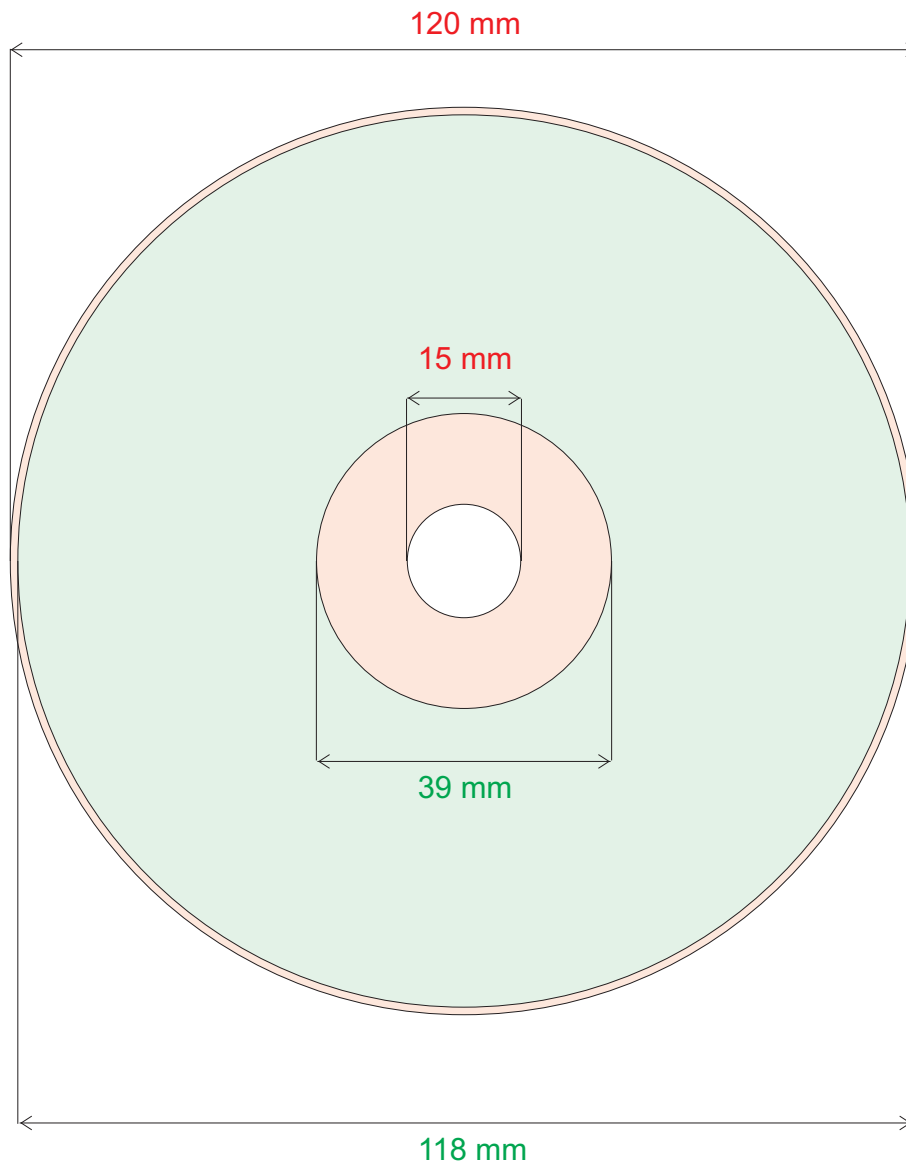

Pole nadruku płyt CD oraz DVD  
z tzw. "dużą dziurą"

- zewnętrzne wymiary płyty
- pole nadruku